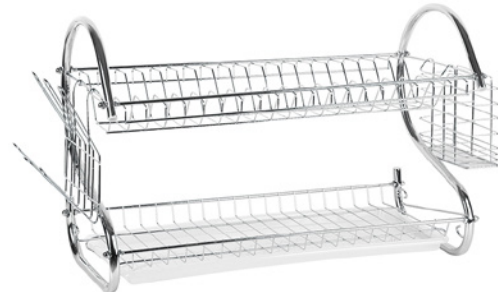

69816 Escurridor Elegance III 40 x 24 x 27 cm

53404

53406

69816

SERVIR

SERVIR

Presentamos el mejor equipo para servir y garantizar la mejor presentación en tu evento. Nuestra gama de utensilios y accesorios está diseñada para impresionar a tus comensales.