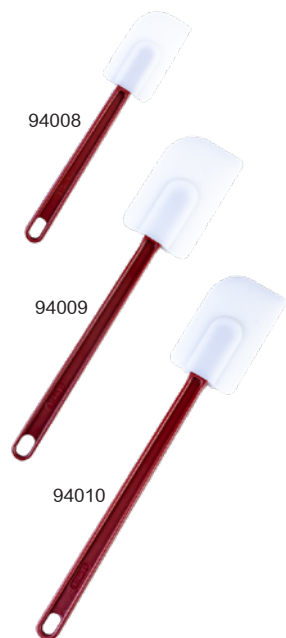

77166

77167

77168

94815

94813

94814

94008

94009

94010

MOLDES PARA HORNEAR

SKU Descripción

77147	Molde para Hornear Redondo 28.2 x 24.5 x 4 cm
77148	Molde para Hornear Rectangular 27.3 x 22 x 5 cm
77149	Molde para Hornear Rectangular 29.5 x 15 x 6.3 cm
77150	Molde para Hornear 6 Muffins 30 x 18.2 x 3 cm
77151	Molde para Hornear 6 Muffins 35.3 x 21.5 x 4 cm
77152	Molde para Hornear 12 Muffins 41.2 x 26.5 x 3 cm
77153	Molde para Hornear 8 Madalenas 36 x 22.4 x 3.9 cm
77154	Charola para Hornear Galletas (A) 38.9 x 25.8 x 1.5 cm
77155	Charola para Hornear Galletas (B) 43.5 x 30.2 x 1.5 cm
77156	Charola para Hornear Galletas (C) 48 x 30.8 x 2 cm
77157	Bandeja para Horno (A) 40.5 x 25.5 x 5 cm
77158	Bandeja para Horno (B) 45 x 29 x 5 cm
77159	Molde para Hornear 6 Muffins 26.7 x 18.4 x 3 cm
77160	Molde para Hornear 12 Muffins 35 x 26.8 x 3 cm
77161	Molde para Hornear 24 Muffins 38.5 x 26 x 2.2 cm
77162	Molde para Hornear Redondo Desarmable (A) 23.5 x 6.7 cm
77163	Molde para Hornear Redondo Desarmable (B) 25.5 x 6.7 cm
77164	Molde para Hornear Redondo Desarmable (C) 27.5 x 6.7 cm
77165	Set de Moldes para Hornear Desarmables (A) 23.5 x 6.7 cm (B) 25.5 x 6.7 cm (C) 27.5 x 6.7 cm
77166	Molde para Hornear Desarmable Rosca 25.5 x 6.7 cm
77167	Molde Corazón para Hornear 27.5 x 26.5 x 4.5 cm
77168	Molde Rosca para Hornear 33.5 x 30 x 9.3 cm