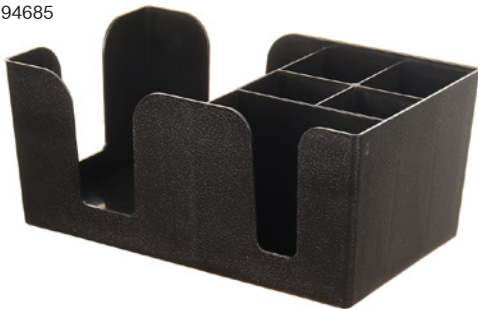

79443
79445
79447

79448
79450

79449
79451

79452

79453

94685

CHAROLAS DE FIBRA DE VIDRIO ANTIDESLIZANTE

SKU	Descripción
79442	Charola Redonda Negra de Fibra de Vidrio Antideslizante 35.5 cm
79443	Charola Redonda Café de Fibra de Vidrio Antideslizante 35.5 cm
79444	Charola Redonda Negra de Fibra de Vidrio Antideslizante 40 cm
79445	Charola Redonda Café de Fibra de Vidrio Antideslizante 40 cm
79446	Charola Redonda Negra de Fibra de Vidrio Antideslizante 45 cm
79447	Charola Redonda Café de Fibra de Vidrio Antideslizante 45 cm
79448	Charola Rectangular Negra de Fibra de Vidrio Antideslizante 51 x 38 cm
79449	Charola Rectangular Café de Fibra de Vidrio Antideslizante 51 x 38 cm
79450	Charola Rectangular Negra de Fibra de Vidrio Antideslizante 40.5 x 56 cm
79451	Charola Rectangular Café de Fibra de Vidrio Antideslizante 40.5 x 56 cm
79452	Charola Ovalada Negra De Fibra de Vidrio Antideslizante 56 x 68.5 cm
79453	Charola Ovalada Café de Fibra de Vidrio Antideslizante 56 x 68.5 cm